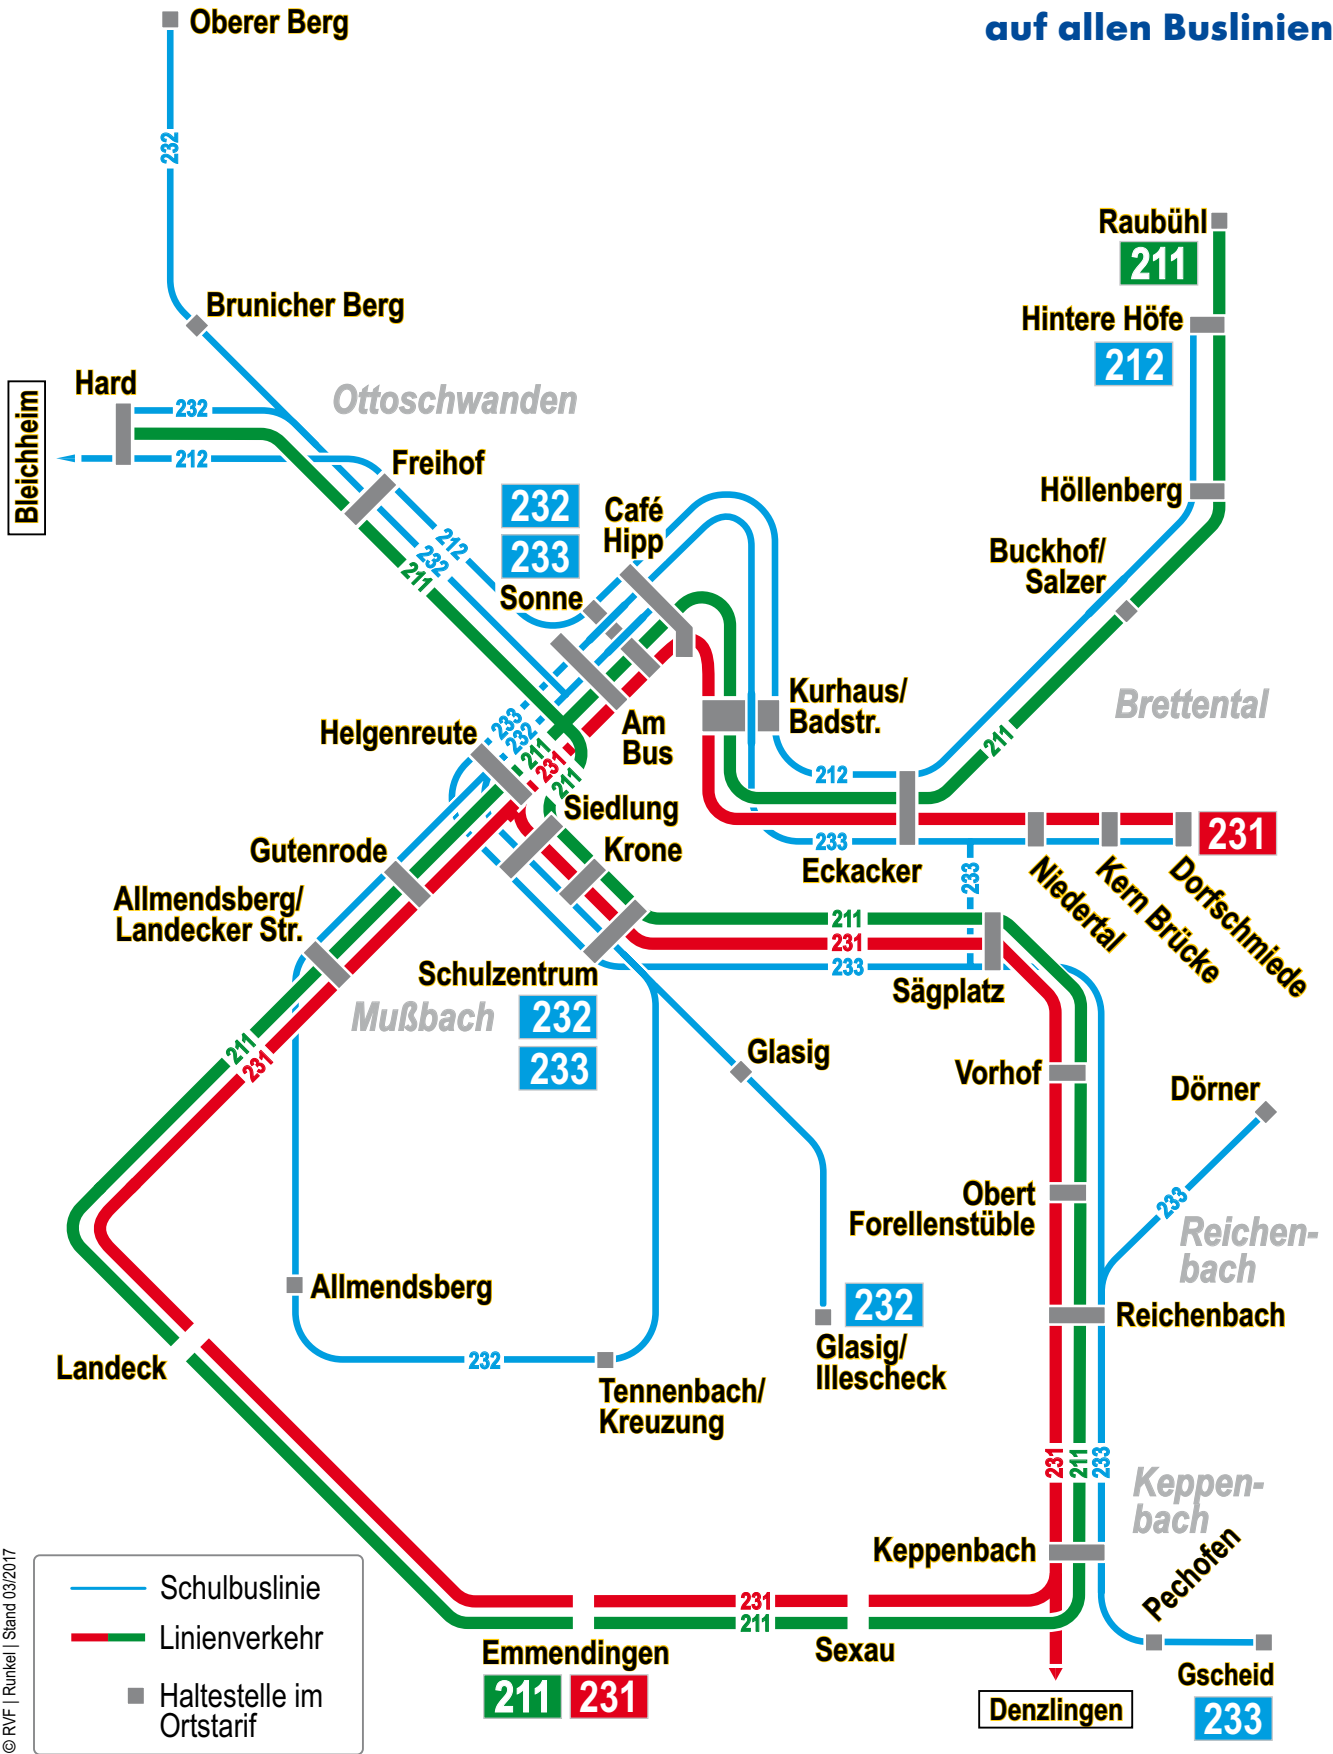

Linienetzplan Freiamt

Innerhalb des Ortsverkehrs gilt der RVF-Ortstarif auf allen Buslinien

© RVF | Runkel | Stand 03/2017